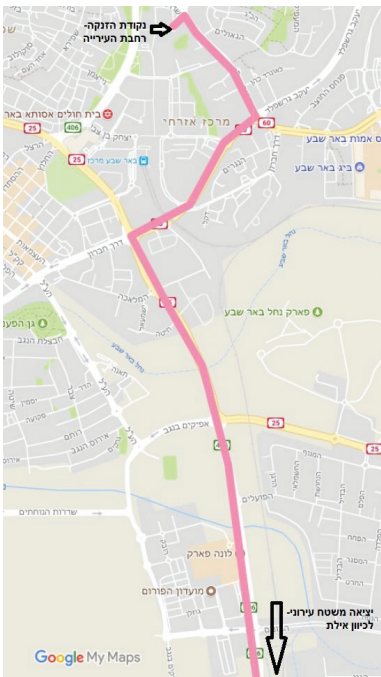

הודעה בדבר הסדרי תנועה אירוע מירוץ אופניים - ג'ירו ד'איטליה 6.5.18

ביום ראשון, 6.5.2018 בין השעות 10:00-13:00 יתקיים אירוע מרוץ אופניים ג'ירו ד'איטליה בתחום העיר באר שבע. מסלול המרוץ: מרחבת העירייה ועד שדרות שז"ר דרומה על רחוב רוטשילד ושמאלה לרחוב דוד חכם (כביש 406) ומשם מתחברים לכביש 40 דרומה.

החל מהשעה 6:00 בבוקר ועד לסיום האירוע ייחסמו שדרות שז"ר לשני הכיוונים בין שדרות רגר לרחוב הנרייטה סולד ורחוב השלום מגולומב עד שדרות שז"ר. בנוסף, ייחסם הנתיב הימני בלבד בשדרות רגר מדרום לצפון, בין צומת רגר-שז"ר לצומת רגר-וינגייט. צפויים שיבושי תנועה בשדרות רגר בשעות הבוקר עקב הגעת הרוכבים.

יום ראשון 6 במאי 2018

החל מהשעה 11:00-13:00 ייחסמו הרחובות הבאים:
 דרך השלום משדרות שז"ר ועד גולומב
 רחוב הנרייטה סולד בין הרחובות קן היסוד לשדרות שז"ר
 רחוב רחה פריאר

שדרות שז"ר מצומת הנרייטה סולד עד צומת דרך חברון
 רחוב לאונרד כהן מרחוב מקס בינט ועד שדרות שז"ר
 רחוב יעקוב גרשפלד משדרות בן גוריון ועד רוטשילד
 רחוב אליהו נאוי בין הרחובות דרך חברון לשדרות שז"ר
 דרך חברון בין רחוב הנגרים לרחוב אליהו נאוי
 דרך חברון בין רחוב הנגרים לשדרות רוטשילד
 רחוב מקס גונראו בין המרכז הרפואי הרב תחומי 7 עיניים לרחוב רוטשילד
 רחוב חיים יחיל לרחוב רוטשילד
 הכניסה לחברת החשמל

שדרות רוטשילד בין הרחובות יעקוב גרשפלד לדרך חברון
 דרך חברון בין הרחובות רוטשילד להע"ל
 שדרות דוד חכם בין הרחובות דרך חברון ועד לכלא באר שבע
 רחוב המלאכה מרחוב ישמעאל ועד רחוב דוד חכם
 רחוב בנימין בין אסא פינת דוד חכם
 צומת יצחק מצליח, הכניסה לשוק הבדואי
 הכניסה לכלא באר שבע
 כביש 40, גבעת החבלנים
 הכניסה ליס פלנט
 הבונים פינת כביש 406
 רחוב יגאל אלון, חוות הסוסים