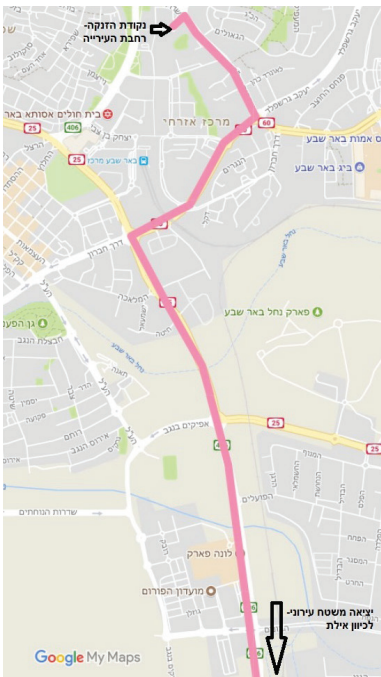

הודעה בדבר הסדרי תנועה 6.5.18 אירוע מירוץ אופניים - ג'ירו ד'איטליה

ביום ראשון, 6.5.2018 בין השעות 10:00-13:00 יתקיים אירוע מרוץ אופניים ג'ירו ד'איטליה בתחום העיר באר שבע. מסלול המרוץ: מרחבת העירייה ועד שדרות שז"ר דרומה על רחוב רוטשילד ושמאלה לרחוב דוד חכם (כביש 406) ומשם מתחברים לכביש 40 דרומה.

החל מהשעה 6:00 בבוקר ועד לסיום האירוע ייחסמו שדרות שז"ר לשני הכיוונים בין שדרות רגר לרחוב הנרייטה סולד ורחוב השלום מגולומב עד שדרות שז"ר. בנוסף, ייחסם הנתיב הימני בלבד בשדרות רגר מדרום לצפון, בין צומת רגר-שז"ר לצומת רגר-וינגייט. צפויים שיבושי תנועה בשדרות רגר בשעות הבוקר עקב הגעת הרוכבים.

יום ראשון 6 במאי 2018

החל מהשעה 11:00-13:00 ייחסמו הרחובות הבאים:
דרך השלום משדרות שז"ר ועד גולומב
רחוב הנרייטה סולד בין הרחובות קן היסוד לשדרות שז"ר
רחוב רחה פריאר

שדרות שז"ר מצומת הנרייטה סולד עד צומת דרך חברון
רחוב לאונרד כהן מרחוב מקס בינט ועד שדרות שז"ר
רחוב יעקוב גרשפלד משדרות בן גוריון ועד רוטשילד
רחוב אליהו נאוי בין הרחובות דרך חברון לשדרות שז"ר
דרך חברון בין רחוב הנגרים לרחוב אליהו נאוי
דרך חברון בין רחוב הנגרים לשדרות רוטשילד
רחוב מקס גונראו בין המרכז הרפואי הרב תחומי '7 עיניים' לרחוב רוטשילד
רחוב חיים יחיל לרחוב רוטשילד
הכניסה לחברת החשמל

שדרות רוטשילד בין הרחובות יעקוב גרשפלד לדרך חברון
דרך חברון בין הרחובות רוטשילד להע"ל
שדרות דוד חכם בין הרחובות דרך חברון ועד לכלא באר שבע
רחוב המלאכה מרחוב ישמעאל ועד רחוב דוד חכם
רחוב בנימין בין אסא פינת דוד חכם
צומת יצחק מצליח, הכניסה לשוק הבדואי
הכניסה לכלא באר שבע
כביש 40, גבעת החבלנים
הכניסה ליס פלנט
הבונים פינת כביש 406
רחוב יגאל אלון, חוות הסוסים