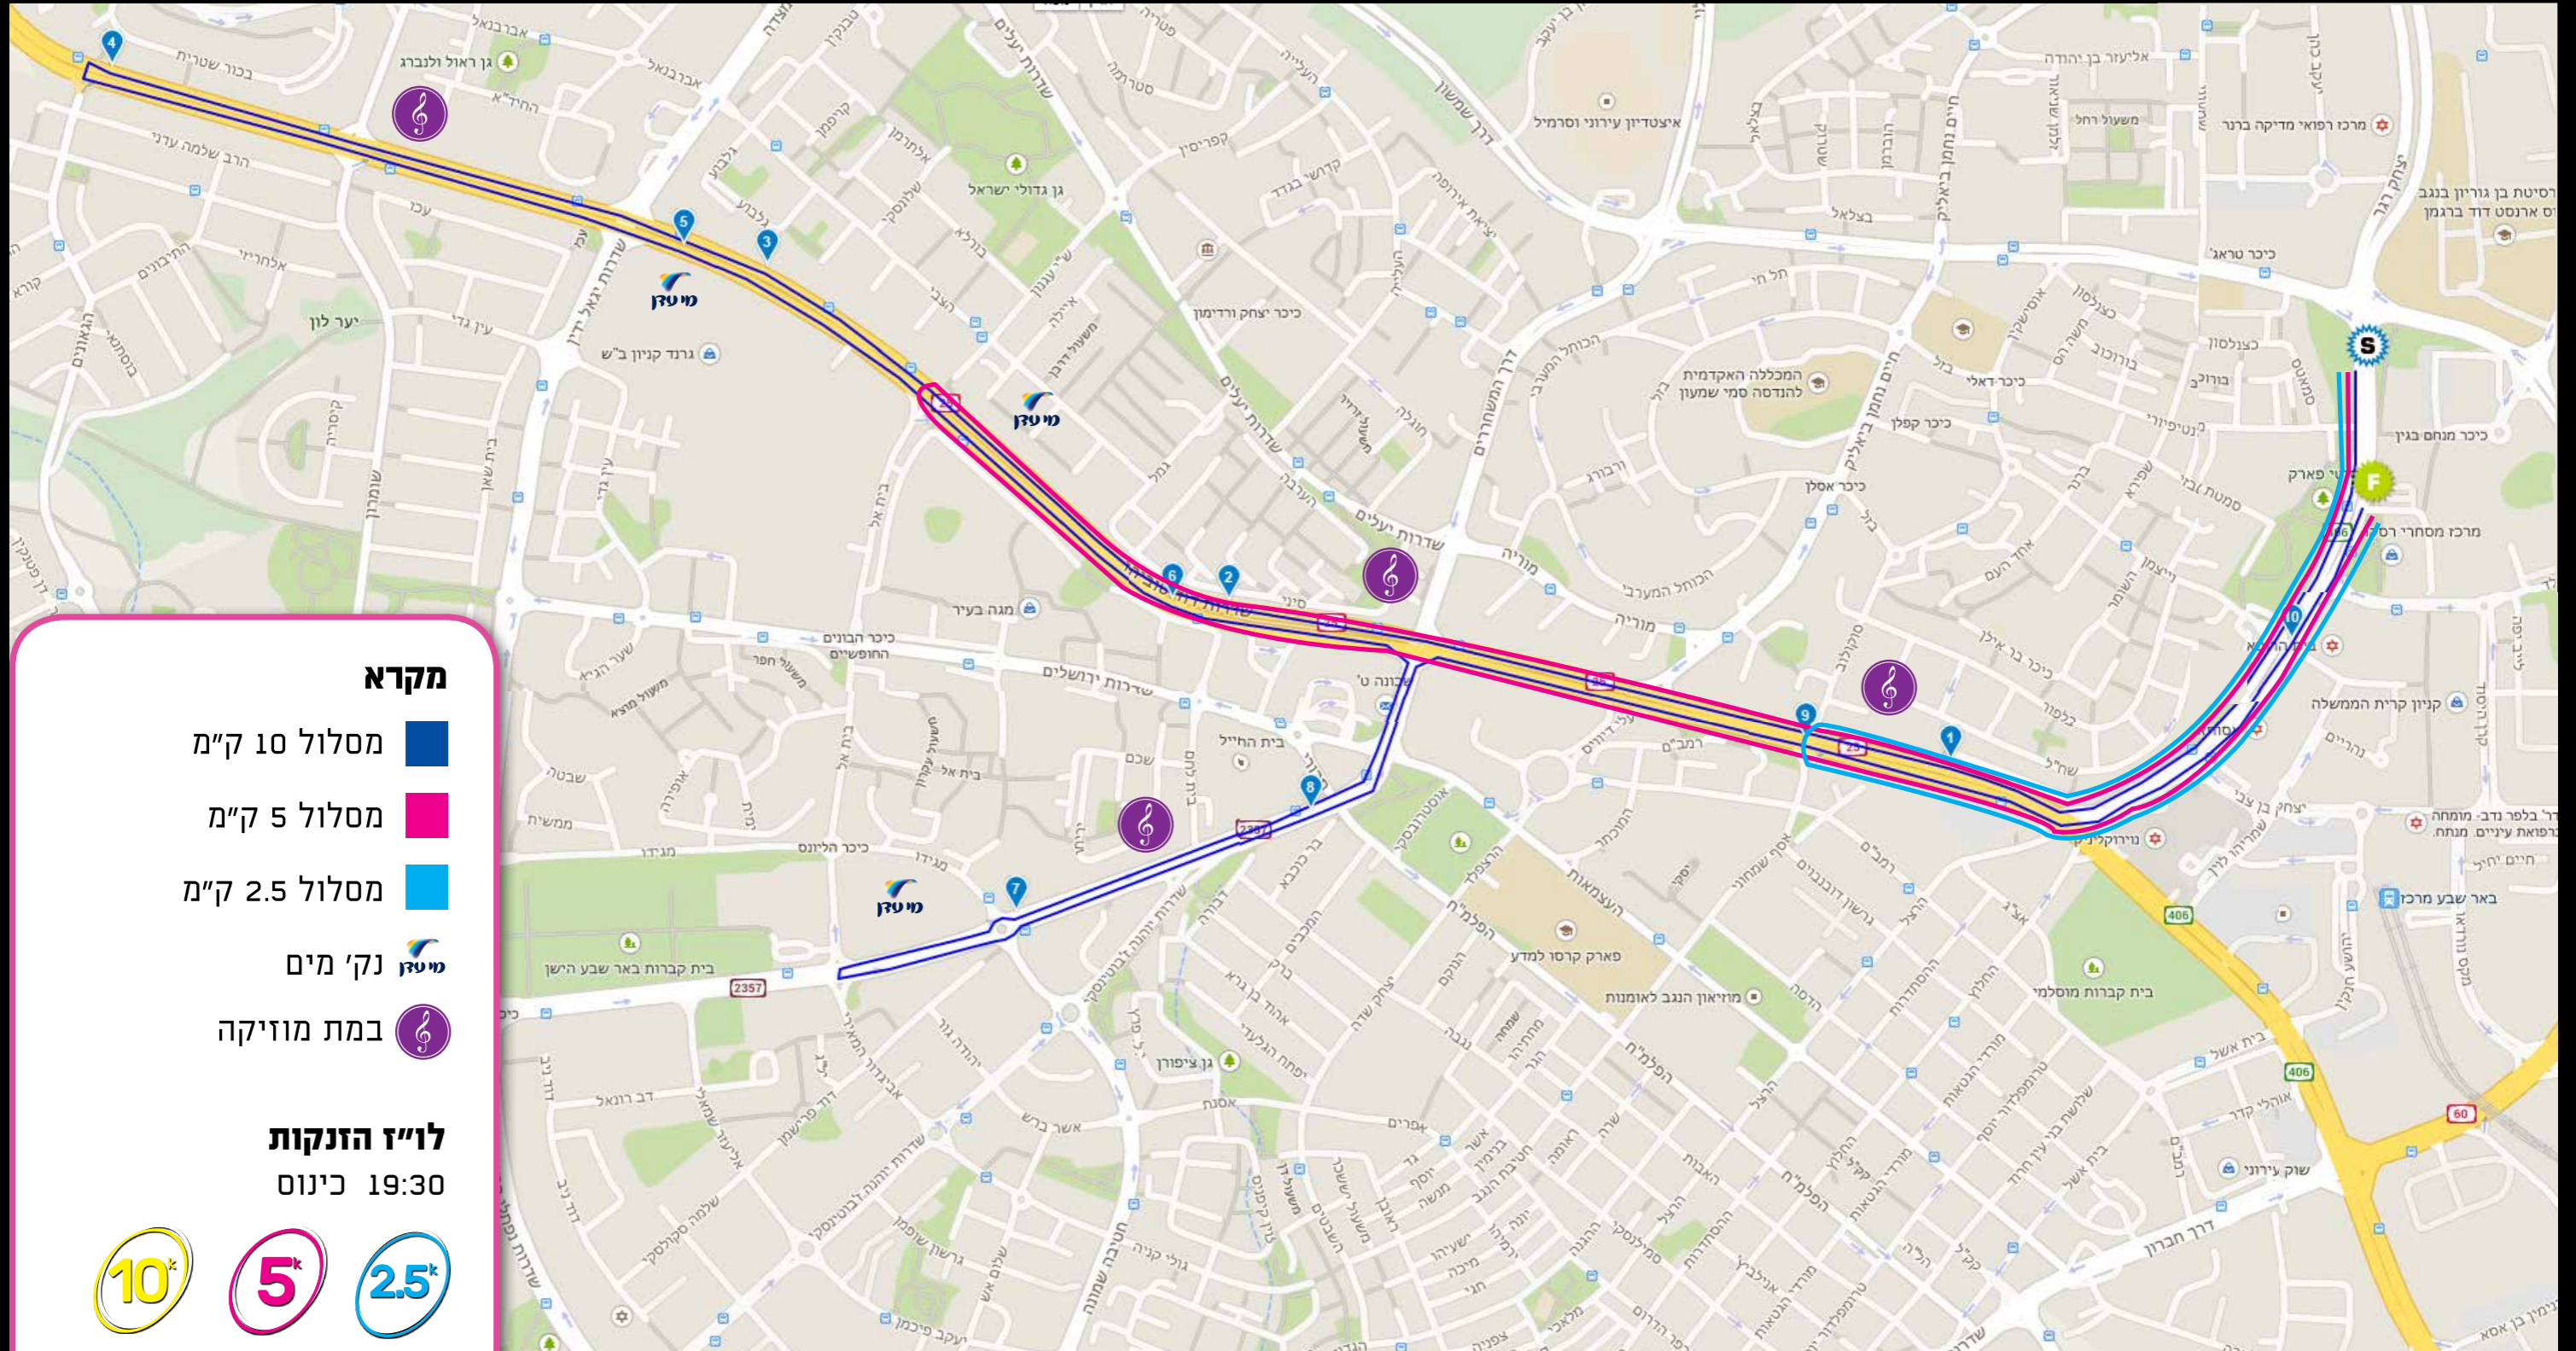

# IKEA BE'ER-SHEVA LIGHT RUN

מרוץ הלילה של באר-שבע  
30.4.18

# מסלולים לייט דאן באר שבע

## מקרא

מסלול 10 ק"מ

מסלול 5 ק"מ

מסלול 2.5 ק"מ

מיטן נקי מים

במת מוזיקה

## לויז הזנקות

19:30 כינוס

20:35

20:15

20:00

\* הלויז נתון לשינויים